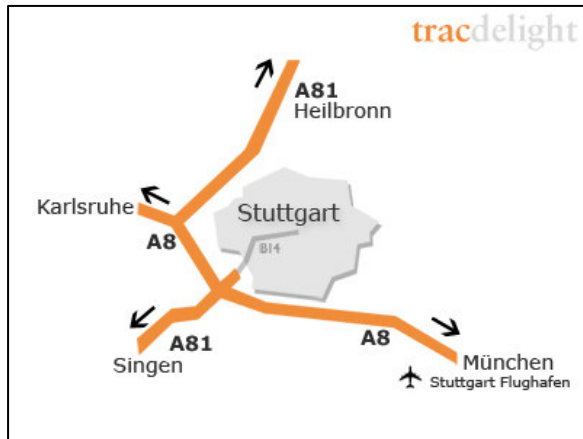

tracdelight
edelight GmbH
Wilhelmstraße 4a
70182 Stuttgart

Sie kommen aus Richtung Frankfurt / Heilbronn (A81 von Norden)

Auf der A81 bis zum Kreuz Leonberg - im Kreuz auf die A8 Richtung Stuttgart/München - im direkt darauf folgenden Kreuz Stuttgart auf die A831 Richtung Stuttgart-Zentrum bis zur vierten Ausfahrt Schattenring - die vierspurige Fahrbahn verlassen und der B14 folgen. Nach der Durchfahrt von drei Tunneln an der 5. Kreuzung halbrechts von der Hauptstätter Straße abbiegen und geradeaus weiterfahren. An der vierten Kreuzung (Wilhelmsplatz) rechts in die Wilhelmstraße einbiegen.

Sie finden uns dort rechts im Haus mit der Nummer 4a (etwas zurückgesetzt) - Eingang rechts. Wir sind im 2. Obergeschoss und freuen uns auf Ihr Kommen!

Sie kommen aus Richtung Singen (A81 von Süden)

Auf der A81 bis zum Kreuz Stuttgart - im Kreuz geradeaus bleiben (geht über in die A831) Richtung Stuttgart-Zentrum bis zur vierten Ausfahrt Schattenring - die vierspurige Fahrbahn verlassen und der B14 folgen. Nach der Durchfahrt von drei Tunneln an der 5. Kreuzung halbrechts von der Hauptstätter Straße abbiegen und geradeaus weiterfahren. An der vierten Kreuzung (Wilhelmsplatz) rechts in die Wilhelmstraße einbiegen.

Sie finden uns dort rechts im Haus mit der Nummer 4a (etwas zurückgesetzt) - Eingang rechts. Wir sind im 2. Obergeschoss und freuen uns auf Ihr Kommen!

Sie kommen aus Richtung Karlsruhe (A8 von Westen) oder München (A8 von Osten)

Auf der A8 bis zum Kreuz Stuttgart - im Kreuz auf die A831 Richtung Stuttgart-Zentrum bis zur vierten Ausfahrt Schattenring - die vierspurige Fahrbahn verlassen und der B14 folgen. Nach der Durchfahrt von drei Tunneln an der 5. Kreuzung halbrechts von der Hauptstätter Straße abbiegen und geradeaus weiterfahren. An der vierten Kreuzung (Wilhelmsplatz) rechts in die Wilhelmstraße einbiegen.